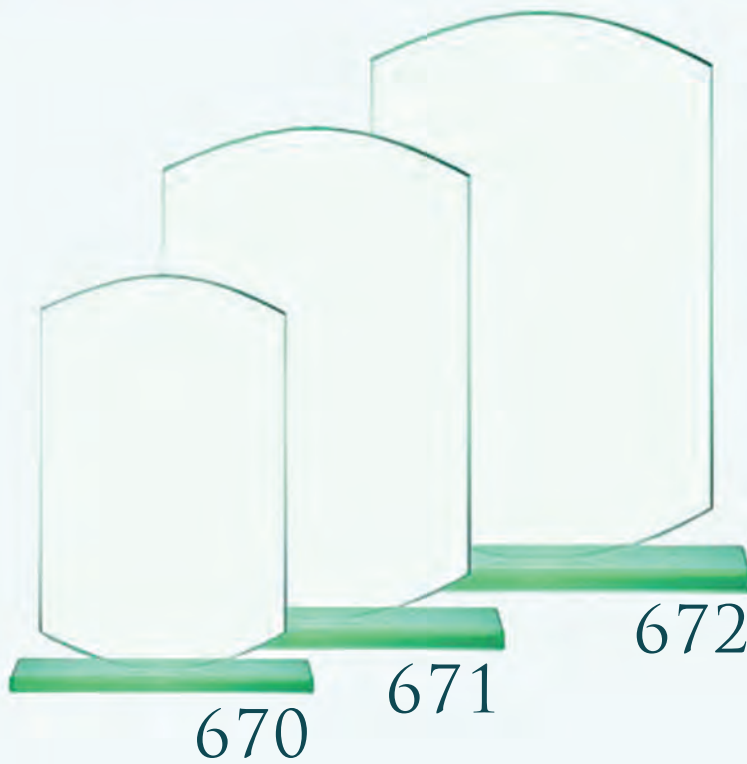

## 16G-53

A	H: 38 cm	Ø: 16 cm	T: 10x4 cm
B	H: 36 cm	Ø: 14 cm	T: 8,5x4 cm
C	H: 31,5 cm	Ø: 12 cm	T: 7,5x3 cm
D	H: 28 cm	Ø: 10 cm	T: 6,5x2 cm
E	H: 24,5 cm	Ø: 8 cm	T: 5,5x2 cm

# DZ90

Ø: 9 cm

Csak rendelésre!

60mm-es Akril belsővel.

Z

670 : 15 cm x 0,6 cm

671 : 18 cm x 0,6 cm

672 : 20 cm x 0,6 cm

**BEATA 2**  
15,5 cm x 1 cm

**ESZTER 3**  
24 cm x 1 cm

**SAFFRON 2**  
18 cm x 1cm x 15 cm

## GL026

A : 22 cm x 1 cm

C : 29 cm x 1 cm